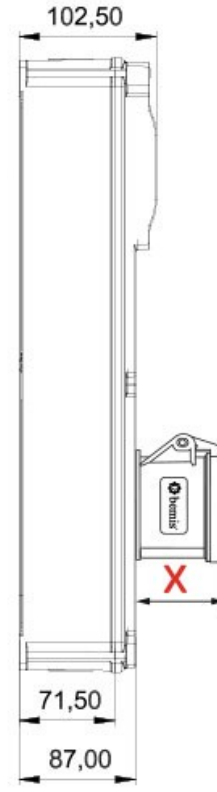

## V6 Kombinasyon

Ürün Kodu : BD11-6602-0000

Barkod : -

IP Sınıfı : IP66

Hammadde : ABS

Priz Seçeneği : Prizli

Gram : -

Kutu : 1

Koli : 10

Volt	220V-250V
Amper	1/16A
Hertz	50Hz - 60Hz
Kutup	2P+E

1/16A. 4 Ad. Ön - 1/16A. 220V. 2 Ad. Yan

(X) Ölçüleri / Dimensions (mm)

1/16A Pano Prizi	18	3/4/5 32A Som Priz	47
1/16A Mak. Prizi	40	3/4/5 63A Mk.Prizi	92
3/25A Som. Priz	33	2/3 16A 24V Mk. Prizi	42
3/4 16A Mak Prizi	55	2/3 32A 24V Mk. Prizi	42
5/16A Som. Priz	47		