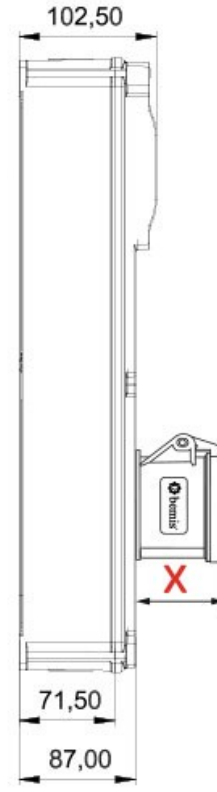

V6 Kombinasyon

Ürün Kodu : BH11-2000-0000
Barkod : -
IP Sınıfı : IP44
Hammadde : ABS Halogen Free
Priz Seçeneği : Prizsiz
Gram : -
Kutu : 1
Koli : 10

V Otamat Raylı 1 Klemensli Kombinasyon

(X) Ölçüleri / Dimensions (mm)

1/16A Pano Prizi	18	3/4/5 32A Som Priz	47
1/16A Mak. Prizi	40	3/4/5 63A Mk.Prizi	92
3/25A Som. Priz	33	2/3 16A 24V Mk. Prizi	42
3/4 16A Mak Prizi	55	2/3 32A 24V Mk. Prizi	42
5/16A Som. Priz	47		