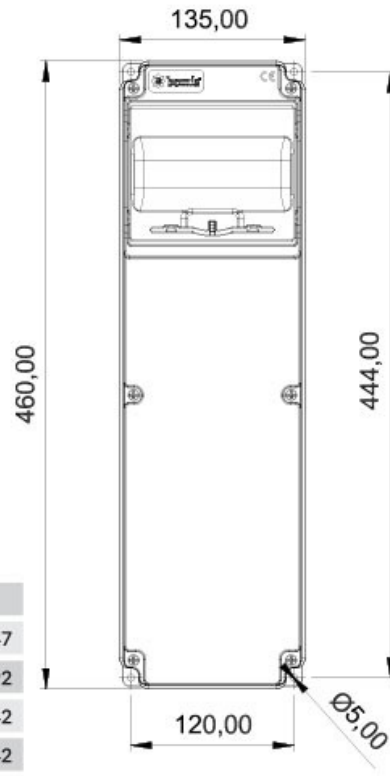

V6 Kombinasyon

Ürün Kodu : BH11-2000-0000
Barkod : -
IP Sınıfı : IP44
Hammadde : ABS Halogen Free
Priz Seçeneği : Prizsiz
Gram : -
Kutu : 1
Koli : 10

V Otamat Raylı 1 Klemensli Kombinasyon

(X) Ölçüleri / Dimensions (mm)

1/16A Pano Prizi	18	3/4/5 32A Som Priz	47
1/16A Mak. Prizi	40	3/4/5 63A Mk.Prizi	92
3/25A Som. Priz	33	2/3 16A 24V Mk. Prizi	42
3/4 16A Mak Prizi	55	2/3 32A 24V Mk. Prizi	42
5/16A Som. Priz	47		