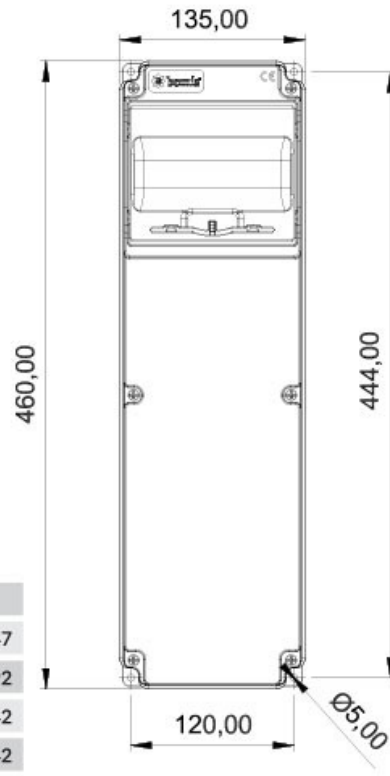

V6 Kombinasyon

Ürün Kodu : BH11-2105-2020
Barkod : -
IP Sınıfı : IP44
Hammadde : ABS Halogen Free
Priz Seçeneği : Prizli
Gram : -
Kutu : 1
Koli : 10

Volt	380V-450V	220V-250V
Amper	3/25A	1/16A
Hertz	50Hz - 60Hz	50Hz - 60Hz
Kutup	3P+E	2P+E

3/25A. 380V. 1 Ad. - 1/16A. 220V. 2 Ad. Ön

(X) Ölçüleri / Dimensions (mm)

1/16A Pano Prizi	18	3/4/5 32A Som Priz	47
1/16A Mak. Prizi	40	3/4/5 63A Mk.Prizi	92
3/25A Som. Priz	33	2/3 16A 24V Mk. Prizi	42
3/4 16A Mak Prizi	55	2/3 32A 24V Mk. Prizi	42
5/16A Som. Priz	47		