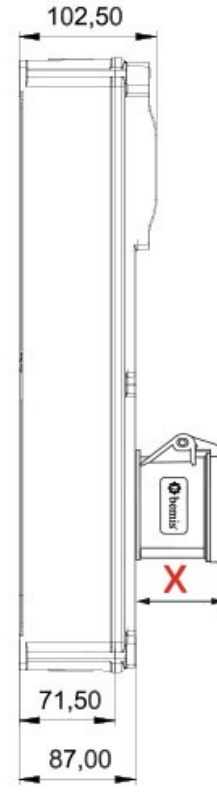

V6 Kombinasyon

Ürün Kodu : BH11-2105-2020
Barkod : -
IP Sınıfı : IP44
Hammadde : ABS Halogen Free
Priz Seçeneği : Prizli
Gram : -
Kutu : 1
Koli : 10

Volt	380V-450V	220V-250V
Amper	3/25A	1/16A
Hertz	50Hz - 60Hz	50Hz - 60Hz
Kutup	3P+E	2P+E

3/25A. 380V. 1 Ad. - 1/16A. 220V. 2 Ad. Ön

(X) Ölçüleri / Dimensions (mm)

1/16A Pano Prizi	18	3/4/5 32A Som Priz	47
1/16A Mak. Prizi	40	3/4/5 63A Mk.Prizi	92
3/25A Som. Priz	33	2/3 16A 24V Mk. Prizi	42
3/4 16A Mak Prizi	55	2/3 32A 24V Mk. Prizi	42
5/16A Som. Priz	47		