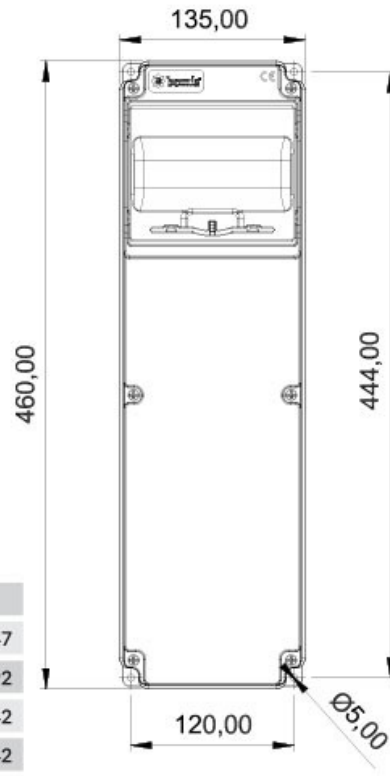

V6 Kombinasyon

Ürün Kodu : BH11-2118-2020
Barkod : -
IP Sınıfı : IP44
Hammadde : ABS Halogen Free
Priz Seçeneği : Prizli
Gram : -
Kutu : 1
Koli : 10

Volt	380V-450V	220V-250V
Amper	5/16A	1/16A
Hertz	50Hz - 60Hz	50Hz - 60Hz
Kutup	3P+E+N	2P+E

5/16A. 380V. 1 Ad. - 1/16A. 220V. 2 Ad. Ön

(X) Ölçüleri / Dimensions (mm)

1/16A Pano Prizi	18	3/4/5 32A Som Priz	47
1/16A Mak. Prizi	40	3/4/5 63A Mk.Prizi	92
3/25A Som. Priz	33	2/3 16A 24V Mk. Prizi	42
3/4 16A Mak Prizi	55	2/3 32A 24V Mk. Prizi	42
5/16A Som. Priz	47		