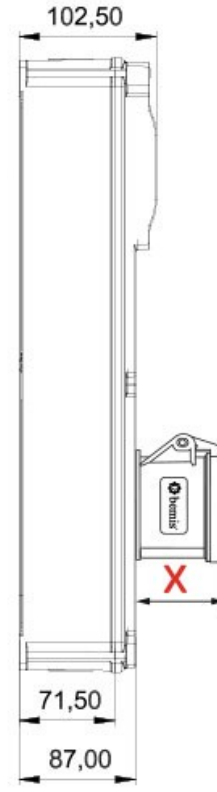

V6 Kombinasyon

Ürün Kodu : BH11-2118-2020
Barkod : -
IP Sınıfı : IP44
Hammadde : ABS Halogen Free
Priz Seçeneği : Prizli
Gram : -
Kutu : 1
Koli : 10

Volt	380V-450V	220V-250V
Amper	5/16A	1/16A
Hertz	50Hz - 60Hz	50Hz - 60Hz
Kutup	3P+E+N	2P+E

5/16A. 380V. 1 Ad. - 1/16A. 220V. 2 Ad. Ön

(X) Ölçüleri / Dimensions (mm)

1/16A Pano Prizi	18	3/4/5 32A Som Priz	47
1/16A Mak. Prizi	40	3/4/5 63A Mk.Prizi	92
3/25A Som. Priz	33	2/3 16A 24V Mk. Prizi	42
3/4 16A Mak Prizi	55	2/3 32A 24V Mk. Prizi	42
5/16A Som. Priz	47		