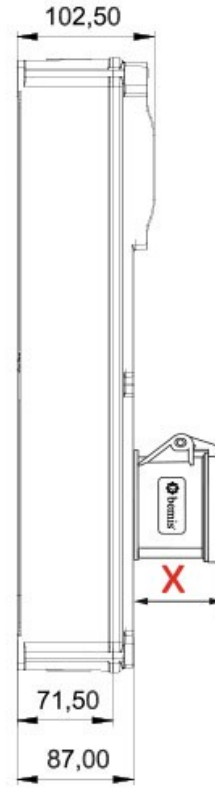

V6 Kombinasyon

Ürün Kodu : BH11-2128-2020
Barkod : -
IP Sınıfı : IP44
Hammadde : ABS Halogen Free
Priz Seçeneği : Prizli
Gram : -
Kutu : 1
Koli : 10

Volt	380V-450V	220V-250V
Amper	4/32A	1/16A
Hertz	50Hz - 60Hz	50Hz - 60Hz
Kutup	3P+E	2P+E

4/32A. 380V. 1 Ad. - 1/16A. 220V. 2 Ad. Ön

(X) Ölçüleri / Dimensions (mm)

1/16A Pano Prizi	18	3/4/5 32A Som Priz	47
1/16A Mak. Prizi	40	3/4/5 63A Mk.Prizi	92
3/25A Som. Priz	33	2/3 16A 24V Mk. Prizi	42
3/4 16A Mak Prizi	55	2/3 32A 24V Mk. Prizi	42
5/16A Som. Priz	47		