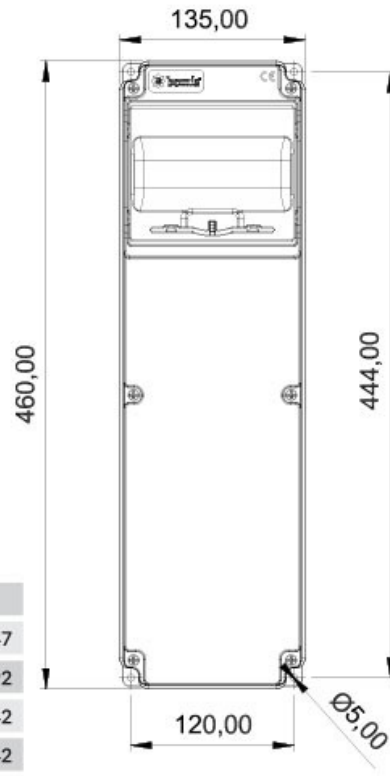

V6 Kombinasyon

Ürün Kodu : BH11-2128-2020
Barkod : -
IP Sınıfı : IP44
Hammadde : ABS Halogen Free
Priz Seçeneği : Prizli
Gram : -
Kutu : 1
Koli : 10

Volt	380V-450V	220V-250V
Amper	4/32A	1/16A
Hertz	50Hz - 60Hz	50Hz - 60Hz
Kutup	3P+E	2P+E

4/32A. 380V. 1 Ad. - 1/16A. 220V. 2 Ad. Ön

(X) Ölçüleri / Dimensions (mm)

1/16A Pano Prizi	18	3/4/5 32A Som Priz	47
1/16A Mak. Prizi	40	3/4/5 63A Mk.Prizi	92
3/25A Som. Priz	33	2/3 16A 24V Mk. Prizi	42
3/4 16A Mak Prizi	55	2/3 32A 24V Mk. Prizi	42
5/16A Som. Priz	47		