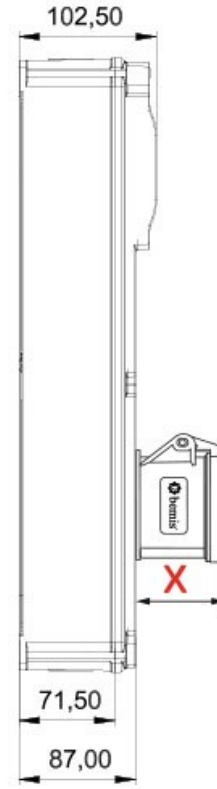

## V6 Kombinasyon

Ürün Kodu : BH11-2134-2020  
Barkod : -  
IP Sınıfı : IP44  
Hammadde : ABS Halogen Free  
Priz Seçeneği : Prizli  
Gram : -  
Kutu : 1  
Koli : 10

Volt	380V-450V	220V-250V
Amper	5/32A	1/16A
Hertz	50Hz - 60Hz	50Hz - 60Hz
Kutup	3P+E+N	2P+E

5/32A. 380V. 1 Ad. - 1/16A. 220V. 2 Ad. Ön

(X) Ölçüleri / Dimensions (mm)

1/16A Pano Prizi	18	3/4/5 32A Som Priz	47
1/16A Mak. Prizi	40	3/4/5 63A Mk.Prizi	92
3/25A Som. Priz	33	2/3 16A 24V Mk. Prizi	42
3/4 16A Mak Prizi	55	2/3 32A 24V Mk. Prizi	42
5/16A Som. Priz	47		