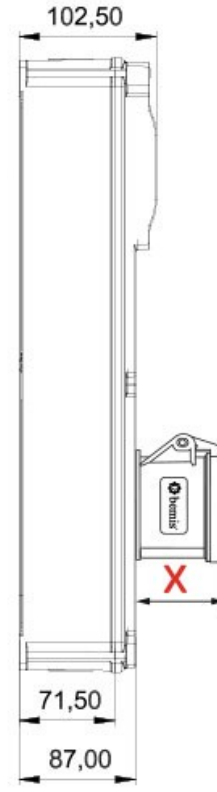

V6 Kombinasyon

Ürün Kodu : BH11-2602-0000
Barkod : -
IP Sınıfı : IP44
Hammadde : ABS Halogen Free
Priz Seçeneği : Prizli
Gram : -
Kutu : 1
Koli : 10

Volt	220V-250V
Amper	1/16A
Hertz	50Hz - 60Hz
Kutup	2P+E

1/16A. 220V. 6 Ad. Ön

(X) Ölçüleri / Dimensions (mm)

1/16A Pano Prizi	18	3/4/5 32A Som Priz	47
1/16A Mak. Prizi	40	3/4/5 63A Mk.Prizi	92
3/25A Som. Priz	33	2/3 16A 24V Mk. Prizi	42
3/4 16A Mak Prizi	55	2/3 32A 24V Mk. Prizi	42
5/16A Som. Priz	47		