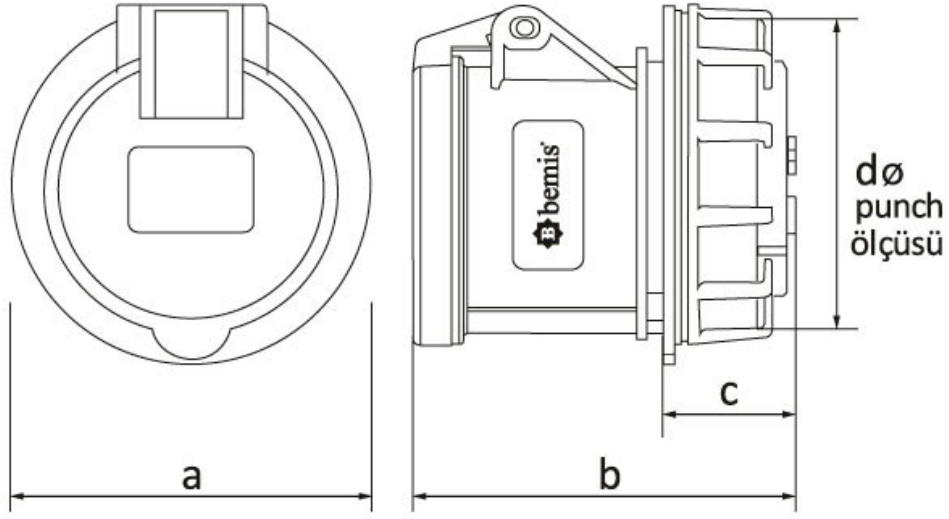

Somunlu Priz

Ürün Kodu :	BC1-3403-2440
Barkod :	8698523900437
IP Sınıfı :	IP44
Amper :	32A
Volt :	220V-250V
Hertz :	50Hz - 60Hz
Kutup :	2P+E
Gövde Malzemesi :	Polyamid 6
İletken Malzemesi :	MS 58
Gram :	194,4
Kutu :	8
Koli :	96

Ölçüler / Dimensions (mm)

a	80	e	
b	68	f	
c	15	g	
dø	70	h	

**CEE NORM SOMUNLU PANO FİŞ ve PRİZLER İÇİN
UYGULANACAK PUNCH DELİK ÖLÇÜLERİ**

**PRİZİN SIKILACAĞI SACIN KALINLIĞI
3mm - 5mm ARASINDA İSE
UYGULANACAK DELİK**

**PRİZİN SIKILACAĞI SACIN KALINLIĞI
1mm - 2,9mm ARASINDA İSE
UYGULANACAK DELİK**