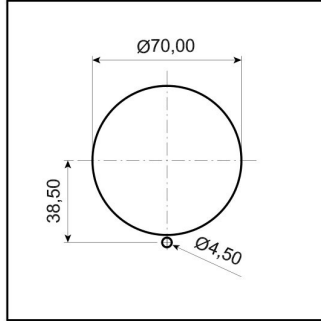

Somunlu Priz

Ürün Kodu :	BC1-3403-2440
Barkod :	8698523900437
IP Sınıfı :	IP44
Amper :	32A
Volt :	220V-250V
Hertz :	50Hz - 60Hz
Kutup :	2P+E
Gövde Malzemesi :	Polyamid 6
İletken Malzemesi :	MS 58
Gram :	194,4
Kutu :	8
Koli :	96

Ölçüler / Dimensions (mm)

a	80	e	
b	68	f	
c	15	g	
dø	70	h	

**CEE NORM SOMUNLU PANO FİŞ ve PRİZLER İÇİN
UYGULANACAK PUNCH DELİK ÖLÇÜLERİ**

**PRİZİN SIKILACAĞI SACIN KALINLIĞI
3mm - 5mm ARASINDA İSE
UYGULANACAK DELİK**

**PRİZİN SIKILACAĞI SACIN KALINLIĞI
1mm - 2,9mm ARASINDA İSE
UYGULANACAK DELİK**