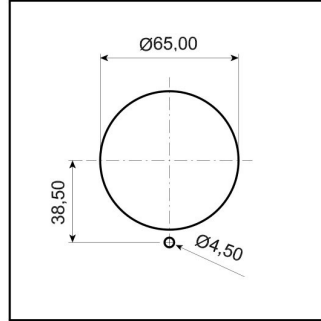

Somunlu Priz

Ürün Kodu :	BC1-3403-2440
Barkod :	8698523900437
IP Sınıfı :	IP44
Amper :	32A
Volt :	220V-250V
Hertz :	50Hz - 60Hz
Kutup :	2P+E
Gövde Malzemesi :	Polyamid 6
İletken Malzemesi :	MS 58
Gram :	194,4
Kutu :	8
Koli :	96

Ölçüler / Dimensions (mm)

a	80	e	
b	68	f	
c	15	g	
dø	70	h	

**CEE NORM SOMUNLU PANO FİŞ ve PRİZLER İÇİN
UYGULANACAK PUNCH DELİK ÖLÇÜLERİ**

**PRİZİN SIKILACAĞI SACIN KALINLIĞI
3mm - 5mm ARASINDA İSE
UYGULANACAK DELİK**

**PRİZİN SIKILACAĞI SACIN KALINLIĞI
1mm - 2,9mm ARASINDA İSE
UYGULANACAK DELİK**