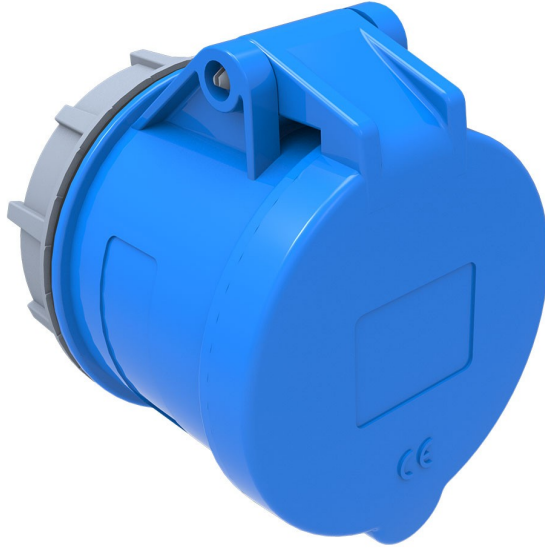

Somunlu Priz

Ürün Kodu :	BC1-3403-2440
Barkod :	8698523900437
IP Sınıfı :	IP44
Amper :	32A
Volt :	220V-250V
Hertz :	50Hz - 60Hz
Kutup :	2P+E
Gövde Malzemesi :	Polyamid 6
İletken Malzemesi :	MS 58
Gram :	194,4
Kutu :	8
Koli :	96

Ölçüler / Dimensions (mm)

a	80	e	
b	68	f	
c	15	g	
dø	70	h	

**CEE NORM SOMUNLU PANO FİŞ ve PRİZLER İÇİN
UYGULANACAK PUNCH DELİK ÖLÇÜLERİ**

**PRİZİN SIKILACAĞI SACIN KALINLIĞI
3mm - 5mm ARASINDA İSE
UYGULANACAK DELİK**

**PRİZİN SIKILACAĞI SACIN KALINLIĞI
1mm - 2,9mm ARASINDA İSE
UYGULANACAK DELİK**