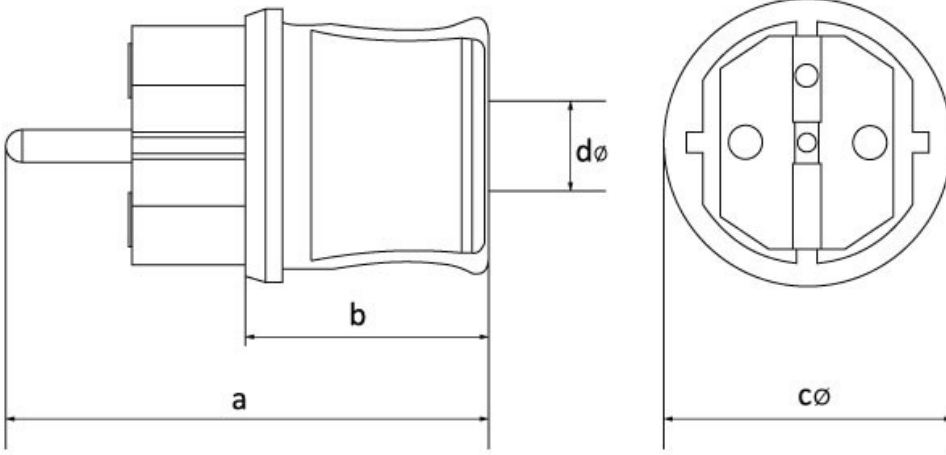

## Düz Fiş

Ürün Kodu :	BP1-1402-2011
Barkod :	8698523910115
IP Sınıfı :	IP44
Volt :	220V-250V
Kutup :	2P+E
Gövde Malzemesi :	Polyamid 6
İletken Malzemesi :	MS 58
Gram :	46
Kutu :	35
Koli :	630

**Ölçüler / Dimensions (mm)**