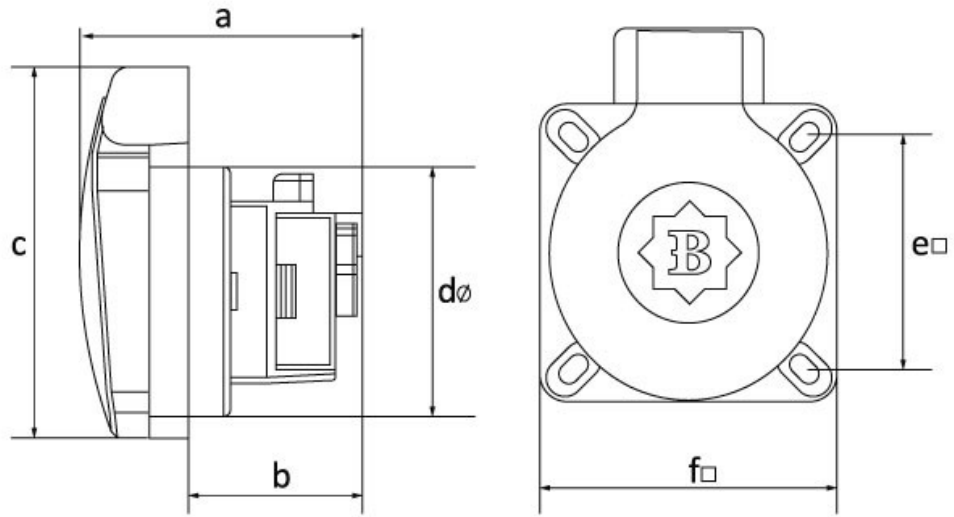

Pano Priz (Fransız - Yatay Giriş)

Ürün Kodu :	BY8-1402-2705
Barkod :	8698523900123
IP Sınıfı :	IP44
Volt :	220V-250V
Kutup :	2P+E
Gövde Malzemesi :	Polyamid 6
İletken Malzemesi :	MS 58
Renk :	Mavi
Gram :	47
Kutu :	30
Koli :	540

Ölçüler / Dimensions (mm)			
a	49	e	39
b	30	f	50
c	64	g	
dø	43	h	