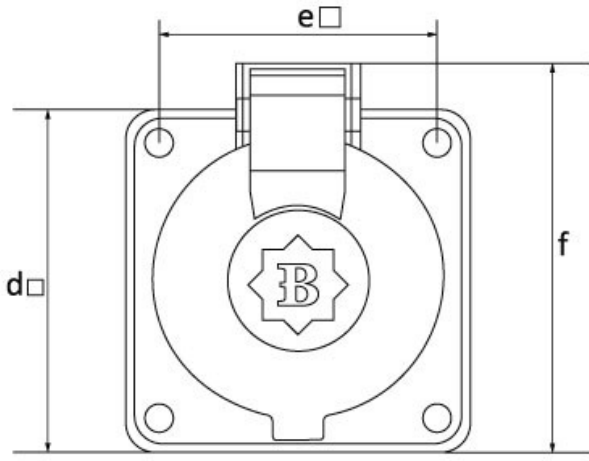

Makine Priz

Ürün Kodu :	BP1-1402-2410
Barkod :	-
IP Sınıfı :	IP44
Volt :	220V-250V
Kutup :	2P+E
Gövde Malzemesi :	Polyamid 6
İletken Malzemesi :	MS 58
Gram :	-
Kutu :	18
Koli :	216

Ölçüler / Dimensions (mm)