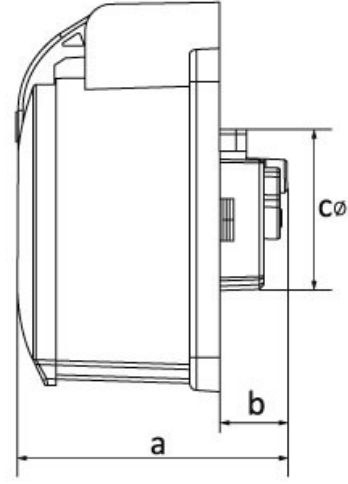

Makine Priz

Ürün Kodu :	BP1-1402-2410
Barkod :	-
IP Sınıfı :	IP44
Volt :	220V-250V
Kutup :	2P+E
Gövde Malzemesi :	Polyamid 6
İletken Malzemesi :	MS 58
Gram :	-
Kutu :	18
Koli :	216

Ölçüler / Dimensions (mm)

a	58	e	60
b	15	f	85
cø	45	g	
d	75	h	