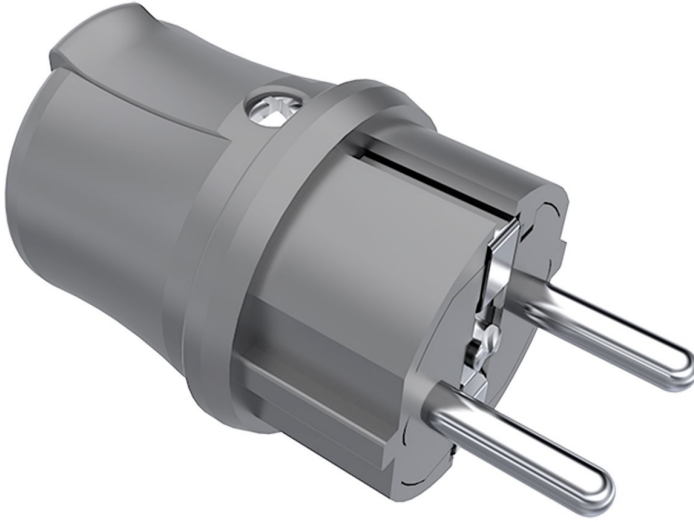

Düz Fiş (Gri)

Ürün Kodu :	BY5-1402-2011
Barkod :	-
IP Sınıfı :	IP44
Volt :	220V-250V
Kutup :	2P+E
Gövde Malzemesi :	Polyamid 6
İletken Malzemesi :	MS 58
Renk :	Gri
Gram :	-
Kutu :	35
Koli :	630

Ölçüler / Dimensions (mm)