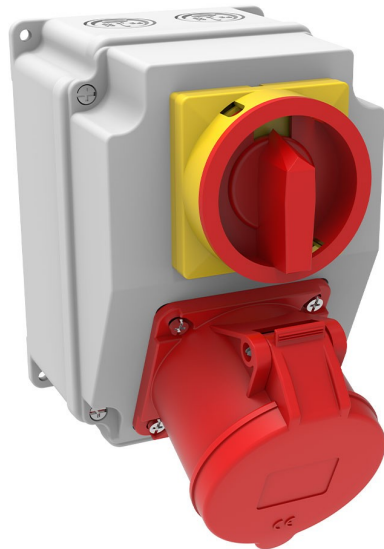

## Mini Kombinasyon

Ürün Kodu : BD7-2134-1090

Barkod : -

IP Sınıfı : IP44

Hammadde : ABS

Priz Seçeneği : Prizli

Gram : -

Kutu : 1

Koli : 16

Volt	380V-450V
Amper	5/32A
Hertz	50Hz - 60Hz
Kutup	3P+E+N

Ön 1 Ad. Pako Şalter Ön 1 Ad. 5/32A. 380V. Makine Priz

(X) Ölçüleri (mm)			
1/16A Pano Prizi	18	3/4/5 32A Som Priz	47
1/16A Mak. Prizi	40	3/4/5 63A Mk.Prizi	92
3/25A Som. Priz	33	2/3 16A 24V Mk. Priz	42
3/4 16A Mak Prizi	55	2/3 32A 24V Mk. Priz	42
5/16A Som. Priz	47		