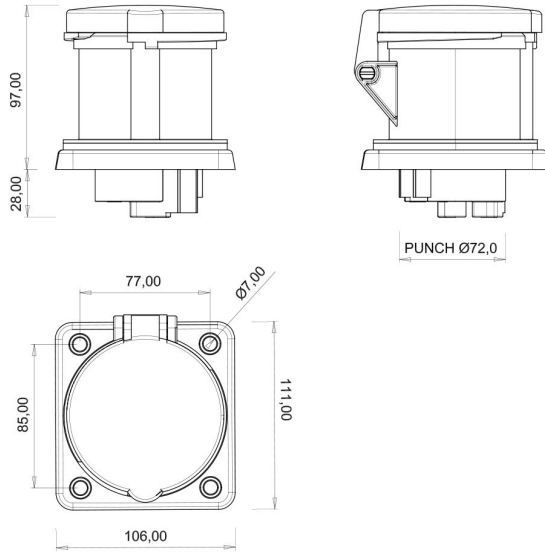

Makine Priz (Pilotlu)

Ürün Kodu :	BC3-4403-2413
Barkod :	8698523913840
IP Sınıfı :	IP44
Amper :	63A
Volt :	220V-250V
Hertz :	50Hz - 60Hz
Kutup :	2P+E
Gövde Malzemesi :	Polyamid 6
İletken Malzemesi :	MS 58
Gram :	503
Kutu :	1
Koli :	24

Pilot kontak kullanımı:

63/125A. 3/4/5 Kontaklı ürünlerde Pilot Kontaktı / Pilot Kontaksız 2 seri bulunmaktadır.

Pilot Kontak diğer kontaklardan kısa ve incedir. Ayrı bir kablo çekilerek devre kesiciye bağlanarak kumanda devresi için kullanılır.

NOT: Kumanda devresi gerekmeyen kullanımlarda pilot kontaksız ürünlerimizin tercih edilmesi tavsiye olunur.

Pilot contact use:

63/125A. There are 2 series with Pilot Contact / Without Pilot Contact for 3/4/5 Contact products.