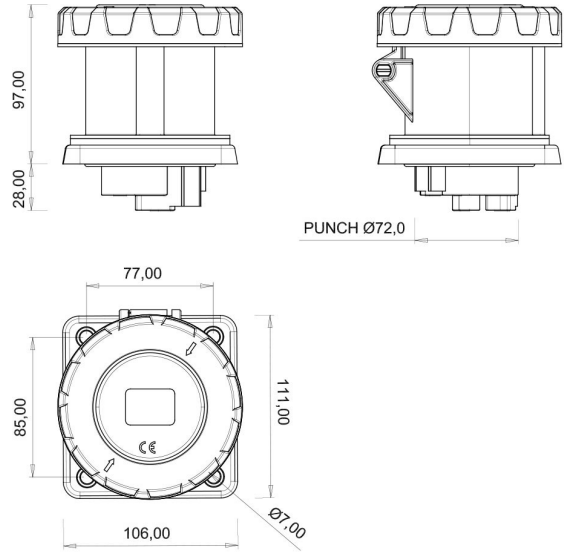

Makine Priz (Pilotlu)

Ürün Kodu :	BC3-4403-7413
Barkod :	8698523913956
IP Sınıfı :	IP67
Amper :	63A
Volt :	220V-250V
Hertz :	50Hz - 60Hz
Kutup :	2P+E
Gövde Malzemesi :	Polyamid 6
İletken Malzemesi :	MS 58
Gram :	546
Kutu :	1
Koli :	24

Pilot kontak kullanımı:

63/125A. 3/4/5 Kontaktlı ürünlerde Pilot Kontaktı / Pilot Kontaksız 2 seri bulunmaktadır.

Pilot Kontakt diğer kontaklardan kısa ve incedir. Ayrı bir kablo çekilerek devre kesiciye bağlanarak kumanda devresi için kullanılır.

NOT: Kumanda devresi gerekmeyen kullanımlarda pilot kontaksız ürünlerimizin tercih edilmesi tavsiye olunur.

Pilot contact use:

63/125A. There are 2 series with Pilot Contact / Without Pilot Contact for 3/4/5 Contact products.