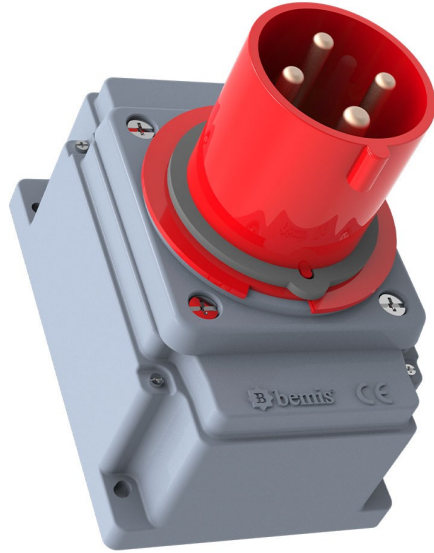

Duvar Fiş (Pilotlu)

Ürün Kodu :	BC3-4504-2210
Barkod :	-
IP Sınıfı :	IP44
Amper :	63A
Volt :	380V-450V
Hertz :	50Hz - 60Hz
Kutup :	3P+E
Gövde Malzemesi :	Polyamid 6
İletken Malzemesi :	MS 58
Gram :	-
Kutu :	1
Koli :	12

Pilot kontak kullanımı:

63/125A. 3/4/5 Kontaklı ürünlerde Pilot Kontaktı / Pilot Kontaksız 2 seri bulunmaktadır.

Pilot Kontak diğer kontaklardan kısa ve incedir. Ayrı bir kablo çekilerek devre kesiciye bağlanarak kumanda devresi için kullanılır.

NOT: Kumanda devresi gerekmeyen kullanımlarda pilot kontaksız ürünlerimizin tercih edilmesi tavsiye olunur.

Pilot contact use:

63/125A. There are 2 series with Pilot Contact / Without Pilot Contact for 3/4/5 Contact products.