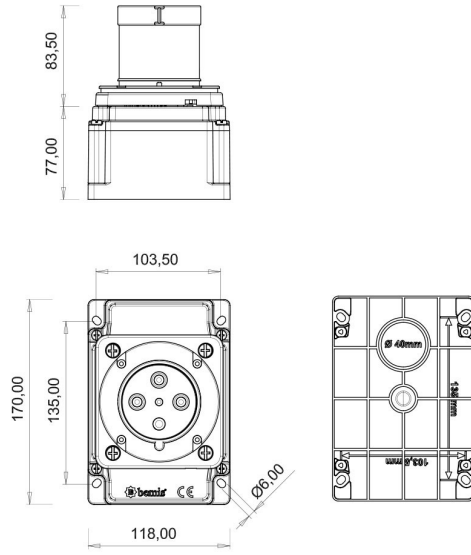

Duvar Fiş (Pilotlu)

Ürün Kodu :	BC3-4504-2210
Barkod :	-
IP Sınıfı :	IP44
Amper :	63A
Volt :	380V-450V
Hertz :	50Hz - 60Hz
Kutup :	3P+E
Gövde Malzemesi :	Polyamid 6
İletken Malzemesi :	MS 58
Gram :	-
Kutu :	1
Koli :	12

Pilot kontak kullanımı:

63/125A. 3/4/5 Kontaklı ürünlerde Pilot Kontaktı / Pilot Kontaksız 2 seri bulunmaktadır.

Pilot Kontak diğer kontaklardan kısa ve incedir. Ayrı bir kablo çekilerek devre kesiciye bağlanarak kumanda devresi için kullanılır.

NOT: Kumanda devresi gerekmeyen kullanımlarda pilot kontaksız ürünlerimizin tercih edilmesi tavsiye olunur.

Pilot contact use:

63/125A. There are 2 series with Pilot Contact / Without Pilot Contact for 3/4/5 Contact products.