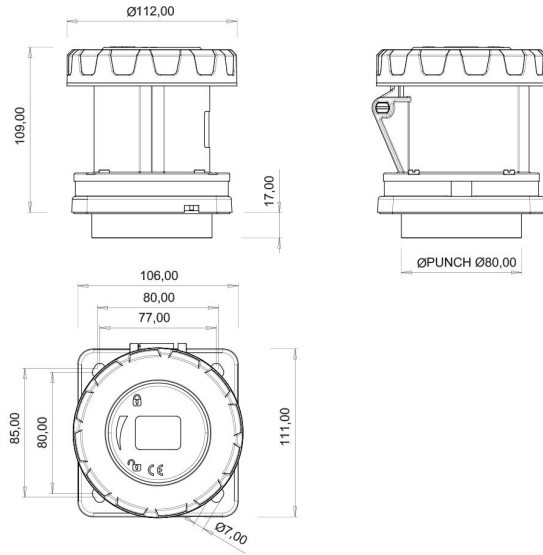

## Makine Priz (Pilotlu)

Ürün Kodu :	BC3-4504-7413
Barkod :	8698523914243
IP Sınıfı :	IP67
Amper :	63A
Volt :	380V-450V
Hertz :	50Hz - 60Hz
Kutup :	3P+E
Gövde Malzemesi :	Polyamid 6
İletken Malzemesi :	MS 58
Gram :	623,9
Kutu :	1
Koli :	24

#### Pilot kontak kullanımı:

63/125A. 3/4/5 Kontaktlı ürünlerde Pilot Kontaktı / Pilot Kontaksız 2 seri bulunmaktadır.

Pilot Kontak diğer kontaklardan kısa ve incedir. Ayrı bir kablo çekilerek devre kesiciye bağlanarak kumanda devresi için kullanılır.