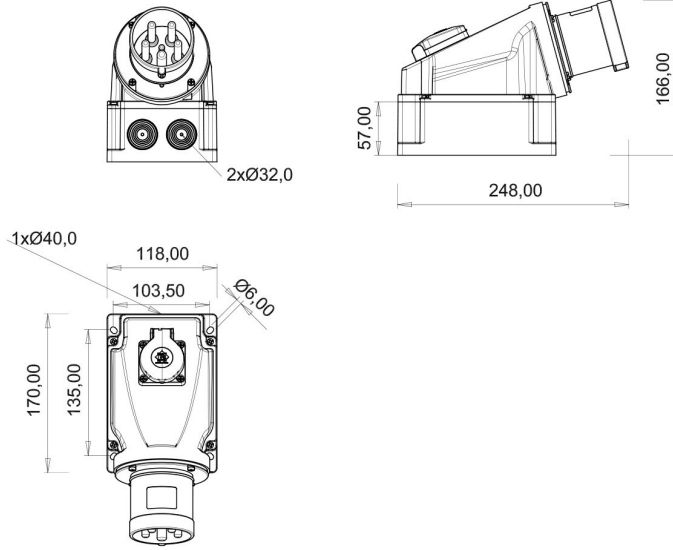

90° Eğik Pano Prizli Duvar Fiş (Pilotlu)

Ürün Kodu :	BC3-4505-2238
Barkod :	-
IP Sınıfı :	IP44
Amper :	63A
Volt :	380V-450V
Hertz :	50Hz - 60Hz
Kutup :	3P+E+N
Gövde Malzemesi :	Polyamid 6
İletken Malzemesi :	MS 58
Gram :	-
Kutu :	1
Koli :	7

Pilot kontak kullanımı:

63/125A. 3/4/5 Kontaklı ürünlerde Pilot Kontaktı / Pilot Kontaksız 2 seri bulunmaktadır.

Pilot Kontak diğer kontaklardan kısa ve incedir. Ayrı bir kablo çekilerek devre kesiciye bağlanarak kumanda devresi için kullanılır.

NOT: Kumanda devresi gerekmeyen kullanımlarda pilot kontaksız ürünlerimizin tercih edilmesi tavsiye olunur.

Pilot contact use:

63/125A. There are 2 series with Pilot Contact / Without Pilot Contact for 3/4/5 Contact products.