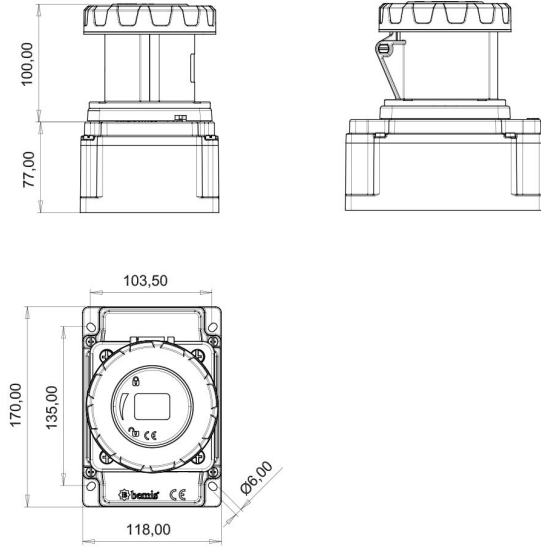

Duvar Priz (Pilotlu)

Ürün Kodu :	BC3-4505-7510
Barkod :	-
IP Sınıfı :	IP67
Amper :	63A
Volt :	380V-450V
Hertz :	50Hz - 60Hz
Kutup :	3P+E+N
Gövde Malzemesi :	Polyamid 6
İletken Malzemesi :	MS 58
Gram :	-
Kutu :	1
Koli :	12

Pilot kontak kullanımı:

63/125A. 3/4/5 Kontaklı ürünlerde Pilot Kontaktı / Pilot Kontaksız 2 seri bulunmaktadır.

Pilot Kontak diğer kontaklardan kısa ve incedir. Ayrı bir kablo çekilerek devre kesiciye bağlanarak kumanda devresi için kullanılır.

NOT: Kumanda devresi gerekmeyen kullanımlarda pilot kontaklı ürünlerimizin tercih edilmesi tavsiye olunur.

Pilot contact use:

63/125A. There are 2 series with Pilot Contact / Without Pilot Contact for 3/4/5 Contact products.