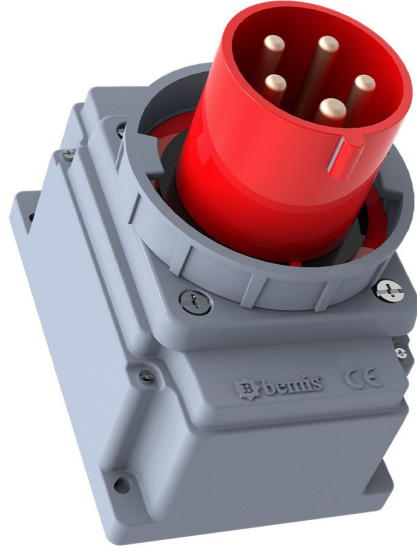

Duvar Fiş (Pilotlu)

Ürün Kodu :	BC3-4505-7210
Barkod :	-
IP Sınıfı :	IP67
Amper :	63A
Volt :	380V-450V
Hertz :	50Hz - 60Hz
Kutup :	3P+E+N
Gövde Malzemesi :	Polyamid 6
İletken Malzemesi :	MS 58
Gram :	-
Kutu :	1
Koli :	12

Pilot kontak kullanımı:

63/125A. 3/4/5 Kontaklı ürünlerde Pilot Kontaktı / Pilot Kontaksız 2 seri bulunmaktadır.

Pilot Kontak diğer kontaklardan kısa ve incedir. Ayrı bir kablo çekilerek devre kesiciye bağlanarak kumanda devresi için kullanılır.

NOT: Kumanda devresi gerekmeyen kullanımlarda pilot kontaksız ürünlerimizin tercih edilmesi tavsiye olunur.

Pilot contact use:

63/125A. There are 2 series with Pilot Contact / Without Pilot Contact for 3/4/5 Contact products.