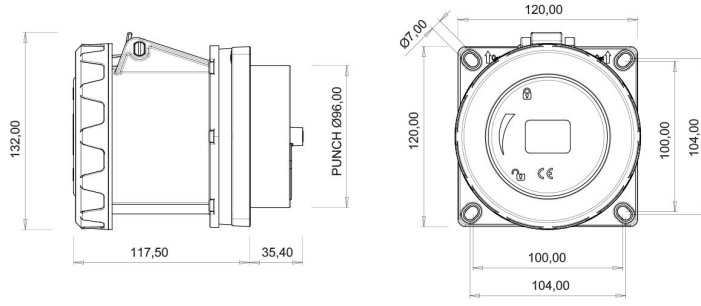

## Makine Priz (Pilotlu)

Ürün Kodu :	BC3-6403-7413
Barkod :	-
IP Sınıfı :	IP67
Amper :	125A
Volt :	220V-250V
Hertz :	50Hz - 60Hz
Kutup :	2P+E
Gövde Malzemesi :	Polyamid 6
İletken Malzemesi :	MS 58
Gram :	-
Kutu :	1
Koli :	8

#### Pilot kontak kullanımı:

**63/125A.** 3/4/5 Kontaklı ürünlerde Pilot Kontaktı / Pilot Kontaksız 2 seri bulunmaktadır.

Pilot Kontak diğer kontaklardan kısa ve incedir. Aynı bir kablo çekilerek devre kesiciye bağlanarak kumanda devresi için kullanılır.