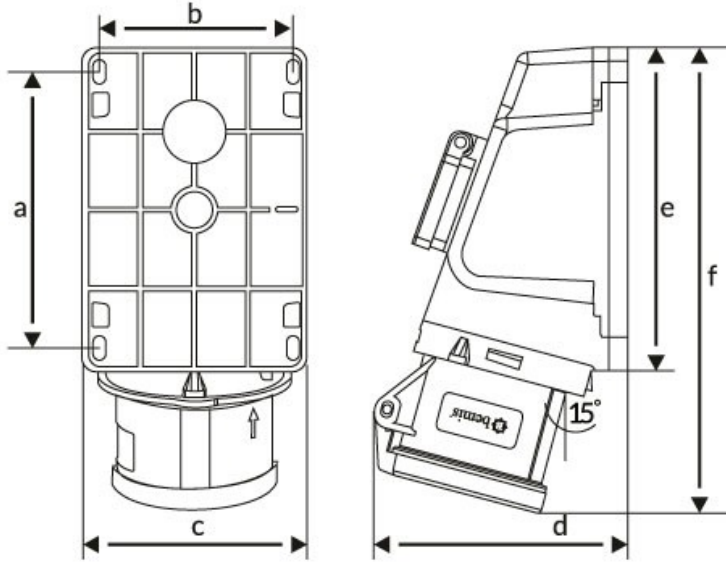

90° Eğik Pano Prizli Duvar Priz

Ürün Kodu :	BC1-3303-2537
Barkod :	8698523902240
IP Sınıfı :	IP44
Amper :	3/32A
Volt :	110V-150V
Hertz :	50Hz - 60Hz
Kutup :	2P+E
Gövde Malzemesi :	Polyamid 6
İletken Malzemesi :	MS 58
Gram :	-
Kutu :	3
Koli :	36

Ölçüler / Dimensions (mm)

a	78	e	87
b	64	f	96
c	79	g	
d	78	h	