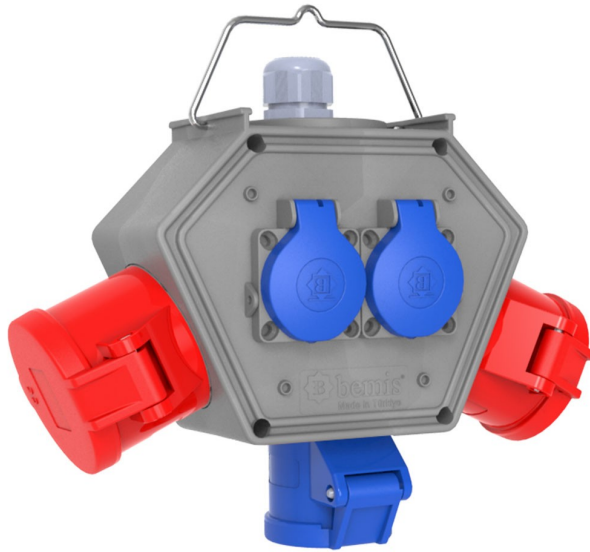

Polybox

Ürün Kodu :	BX1-0442-2100
Barkod :	-
IP Sınıfı :	IP44
Gövde Malzemesi :	Polyamid 6
İletken Malzemesi :	MS 58
Priz Seçeneği :	Prizli
Bağlantı Türü :	Bağlantılı
Gram :	-
Kutu :	1
Koli :	6

Volt	380V-450V	220V-250V	220V-250V
Amper	5/16A	3/16A	1/16A
Hertz	50Hz - 60Hz	50Hz - 60Hz	50Hz - 60Hz
Kutup	3P+E+N	2P+E	2P+E

CEE Norm 5/16A. 2 Ad. + 3/16A. 1 Ad. + 1/16A. 2 Ad. Box

Ölçüler / Dimensions (mm) x

a	188	3/4/5 - 16A Priz / Socket	46
b	148	3/4/5 - 32A Priz / Socket	57
c	86	3/4/5 - 32A Fiş / Plug	46
d	18	3'lü Hava Çıkışı / Air Outlet	90