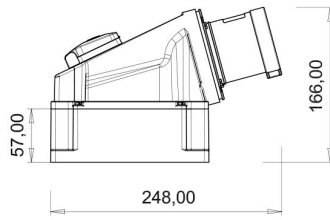

90° Eğik Pano Prizli Duvar Fiş

Ürün Kodu :	BC1-4505-2238
Barkod :	8698523922385
IP Sınıfı :	IP44
Amper :	63A
Volt :	380V-450V
Hertz :	50Hz - 60Hz
Kutup :	3P+E+N
Gövde Malzemesi :	Polyamid 6
İletken Malzemesi :	MS 58
Gram :	-
Kutu :	1
Koli :	12

2x \varnothing 32,0

57,00

248,00

166,00

1x \varnothing 40,0

118,00

103,50

\varnothing 6,00