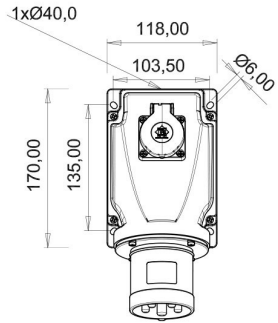

90° Eğik Pano Prizli Duvar Fiş

Ürün Kodu :	BC1-4505-2238
Barkod :	8698523922385
IP Sınıfı :	IP44
Amper :	63A
Volt :	380V-450V
Hertz :	50Hz - 60Hz
Kutup :	3P+E+N
Gövde Malzemesi :	Polyamid 6
İletken Malzemesi :	MS 58
Gram :	-
Kutu :	1
Koli :	12

2x \varnothing 32,0

57,00

248,00

166,00

1x \varnothing 40,0

118,00

103,50

\varnothing 6,00