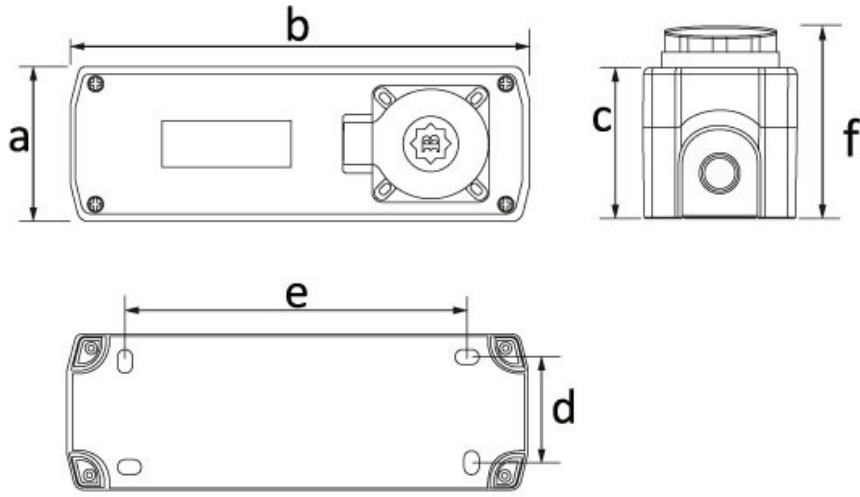

## 1/16A. 220V. Prizli Sigorta Kutusu

Ürün Kodu : BT3-4050-0002

Barkod : 8698523904152

IP Sınıfı : IP44

Hammadde : ABS

Gram : 271

Kutu : 6

Koli : 72

1/16A. 220V. Prizli Sigorta Kutusu

**Ölçüler / Dimensions (mm)**

a	68,5	e	163
b	202	f	85,5
c	66,5	g	
d	55	h	