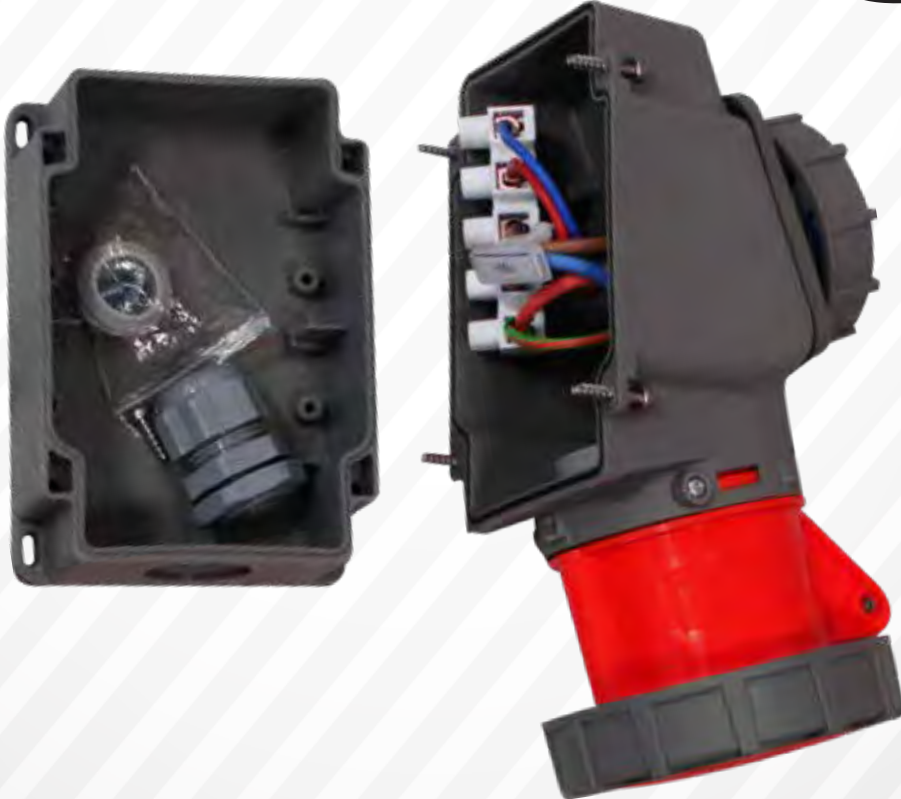

Kalite saygının ifadesidir!..

Bemis ürünleri montaj kolaylığı sayesinde tercih edilmektedir. Monofaze pano prizli tüm 90° eğik duvar prizlerimiz kablo bağlantıları yapılmış ve klemense toplanmıştır, bu uygulama 16A. / 32A. / 63A. / 125A. / 160A. duvar prizlerimizin tamamında uygulanmaktadır.

IP44

**BAĞLANTIYA HAZIR
PRATİK ÜRÜN**

**5 YIL
GARANTİ**

IP67