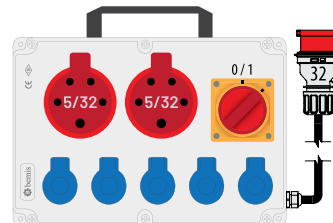

BKP38229-5008
FİYAT ALIN