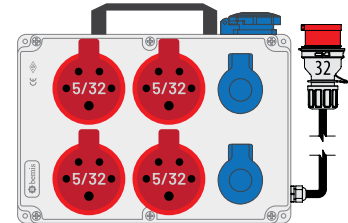

BKP77216-2007
1.657,30 TL

BKP37219-1004
FİYAT ALIN

BKP37219-2003
1.857,80 TL

KULPLU KABLOLU 210x300x90mm

BKP78226-4007
3.461,60 TL

BKP78226-4005
2.592,90 TL

BKP38229-4003
2.873,50 TL

BKP38249-4007
3.826,90 TL