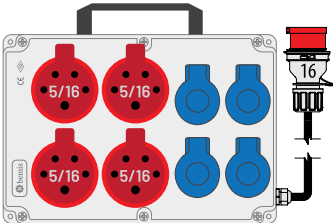

BKP77216-2007
1.657,30 TL

BKP37219-1004
FİYAT ALIN

BKP37219-2003
1.857,80 TL

KULPLU KABLOLU 210x300x90mm

BKP78226-4007
3.461,60 TL

BKP78226-4005
2.592,90 TL

BKP38229-4003
2.873,50 TL

BKP38249-4007
3.826,90 TL