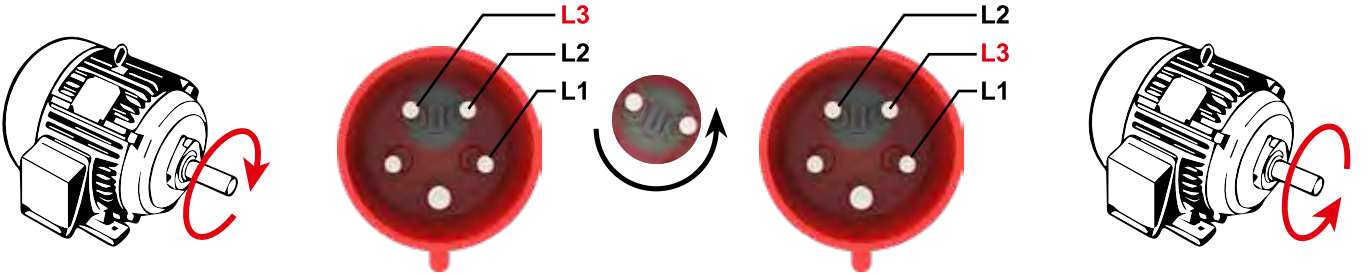

Enversör Connector®

Enversör Fiş

Seyyar makinelerde ters dönme sorunu yaşanır, Enversör fiş ile 5 saniyede tornavida yardımı ile sorunu çözün.

3 Fazlı motorlarda faz sıralamasının değişimi Enversör fiş ile 5 saniyede yapılır. (Polyamid 6)

5/16A. BC1-1505-2050
5/32A. BC1-3505-2050

IP44

5/16A. BC1-1505-2080
5/32A. BC1-3505-2080

IP44

5/16A. BC1-1505-2070
5/32A. BC1-3505-2070

IP44

5/16A. BC1-1505-2060
5/32A. BC1-3505-2060

IP44

5/16A. BC1-1505-7050
5/32A. BC1-3505-7050

IP67

5/16A. BC1-1505-7070
5/32A. BC1-3505-7070

IP67

5/16A. BC1-1505-7060
5/32A. BC1-3505-7060

IP67

5/16A. BC1-1505-2061
5/32A. BC1-3505-2061

IP44