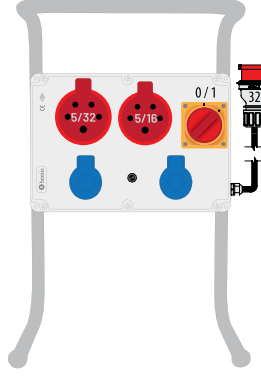

BKP38296-2013
FİYAT ALIN