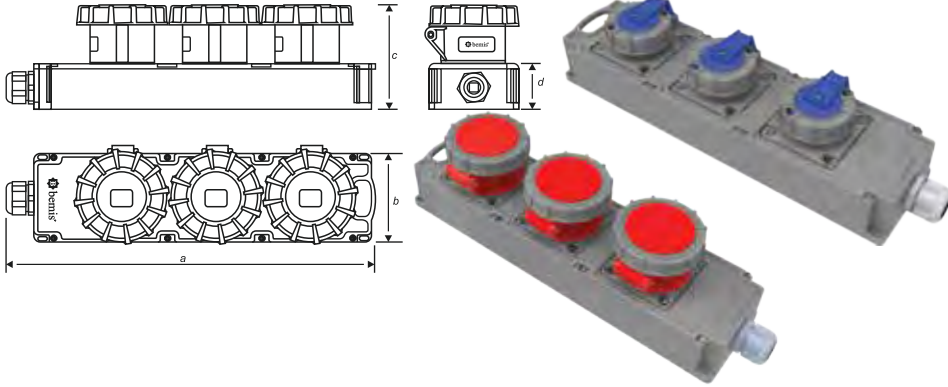

Cee Norm Grup Priz Serisi
Tescil No: 2015/04907