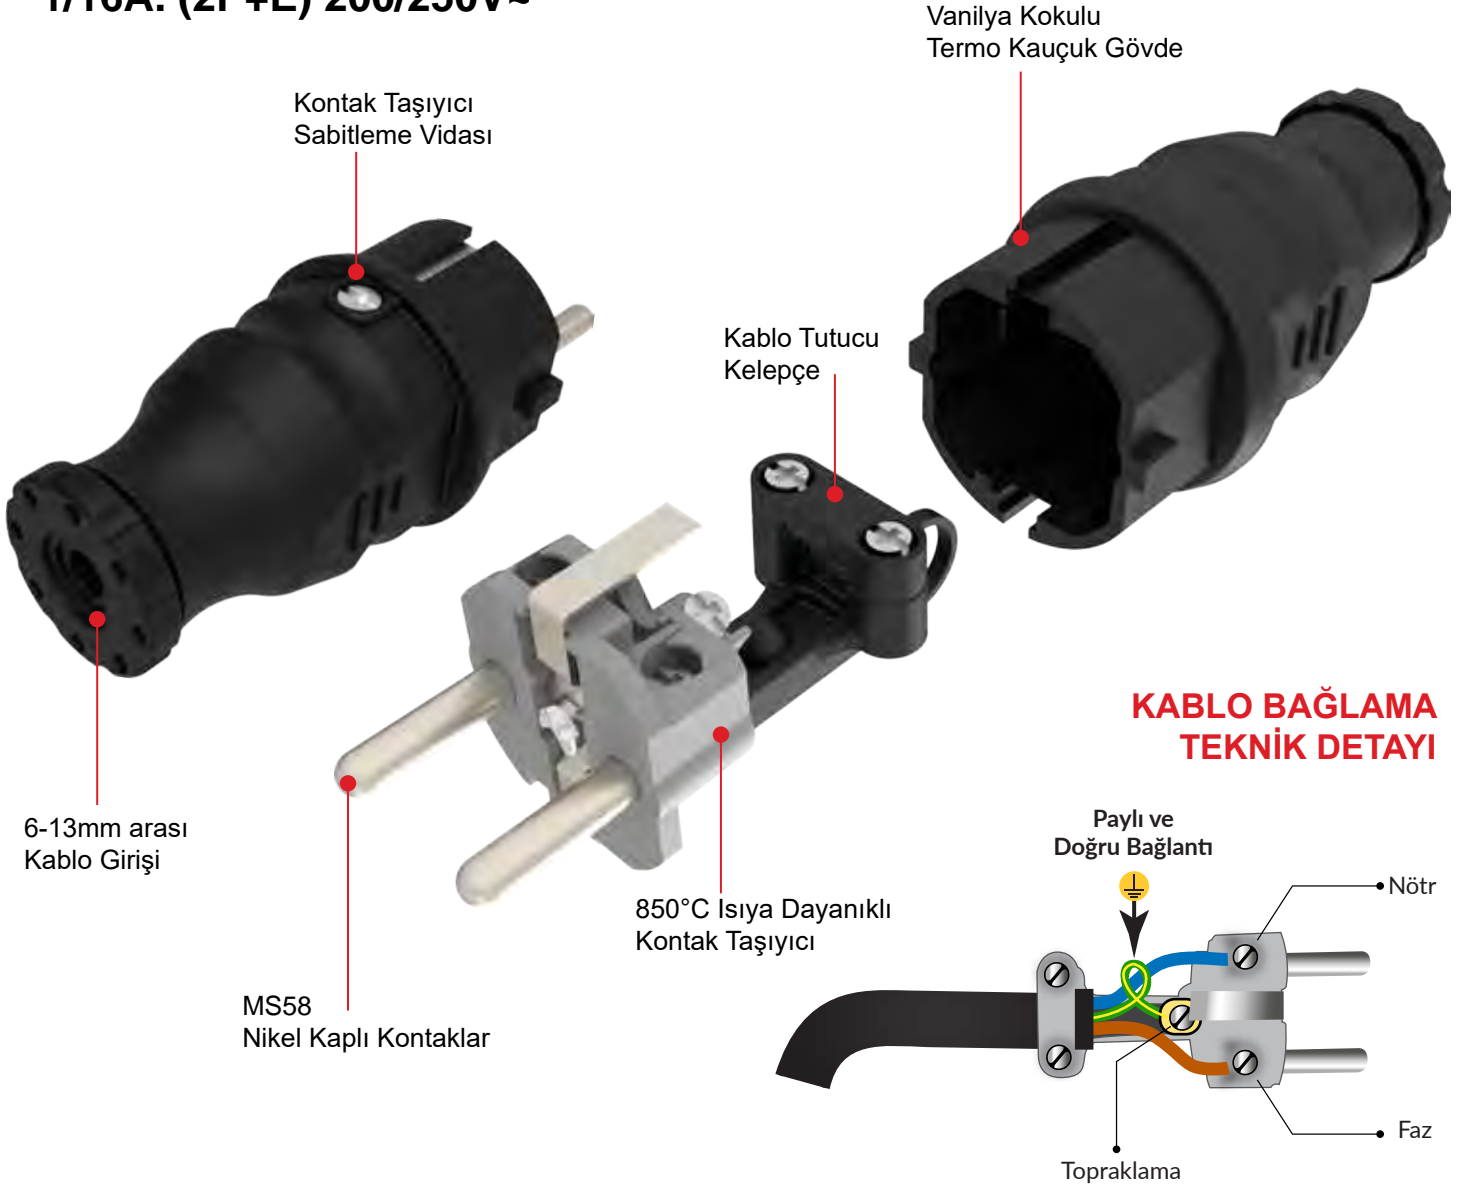

MONOFAZE KAÜÇUK FİŞLER 1/16A. (2P+E) 200/250V~