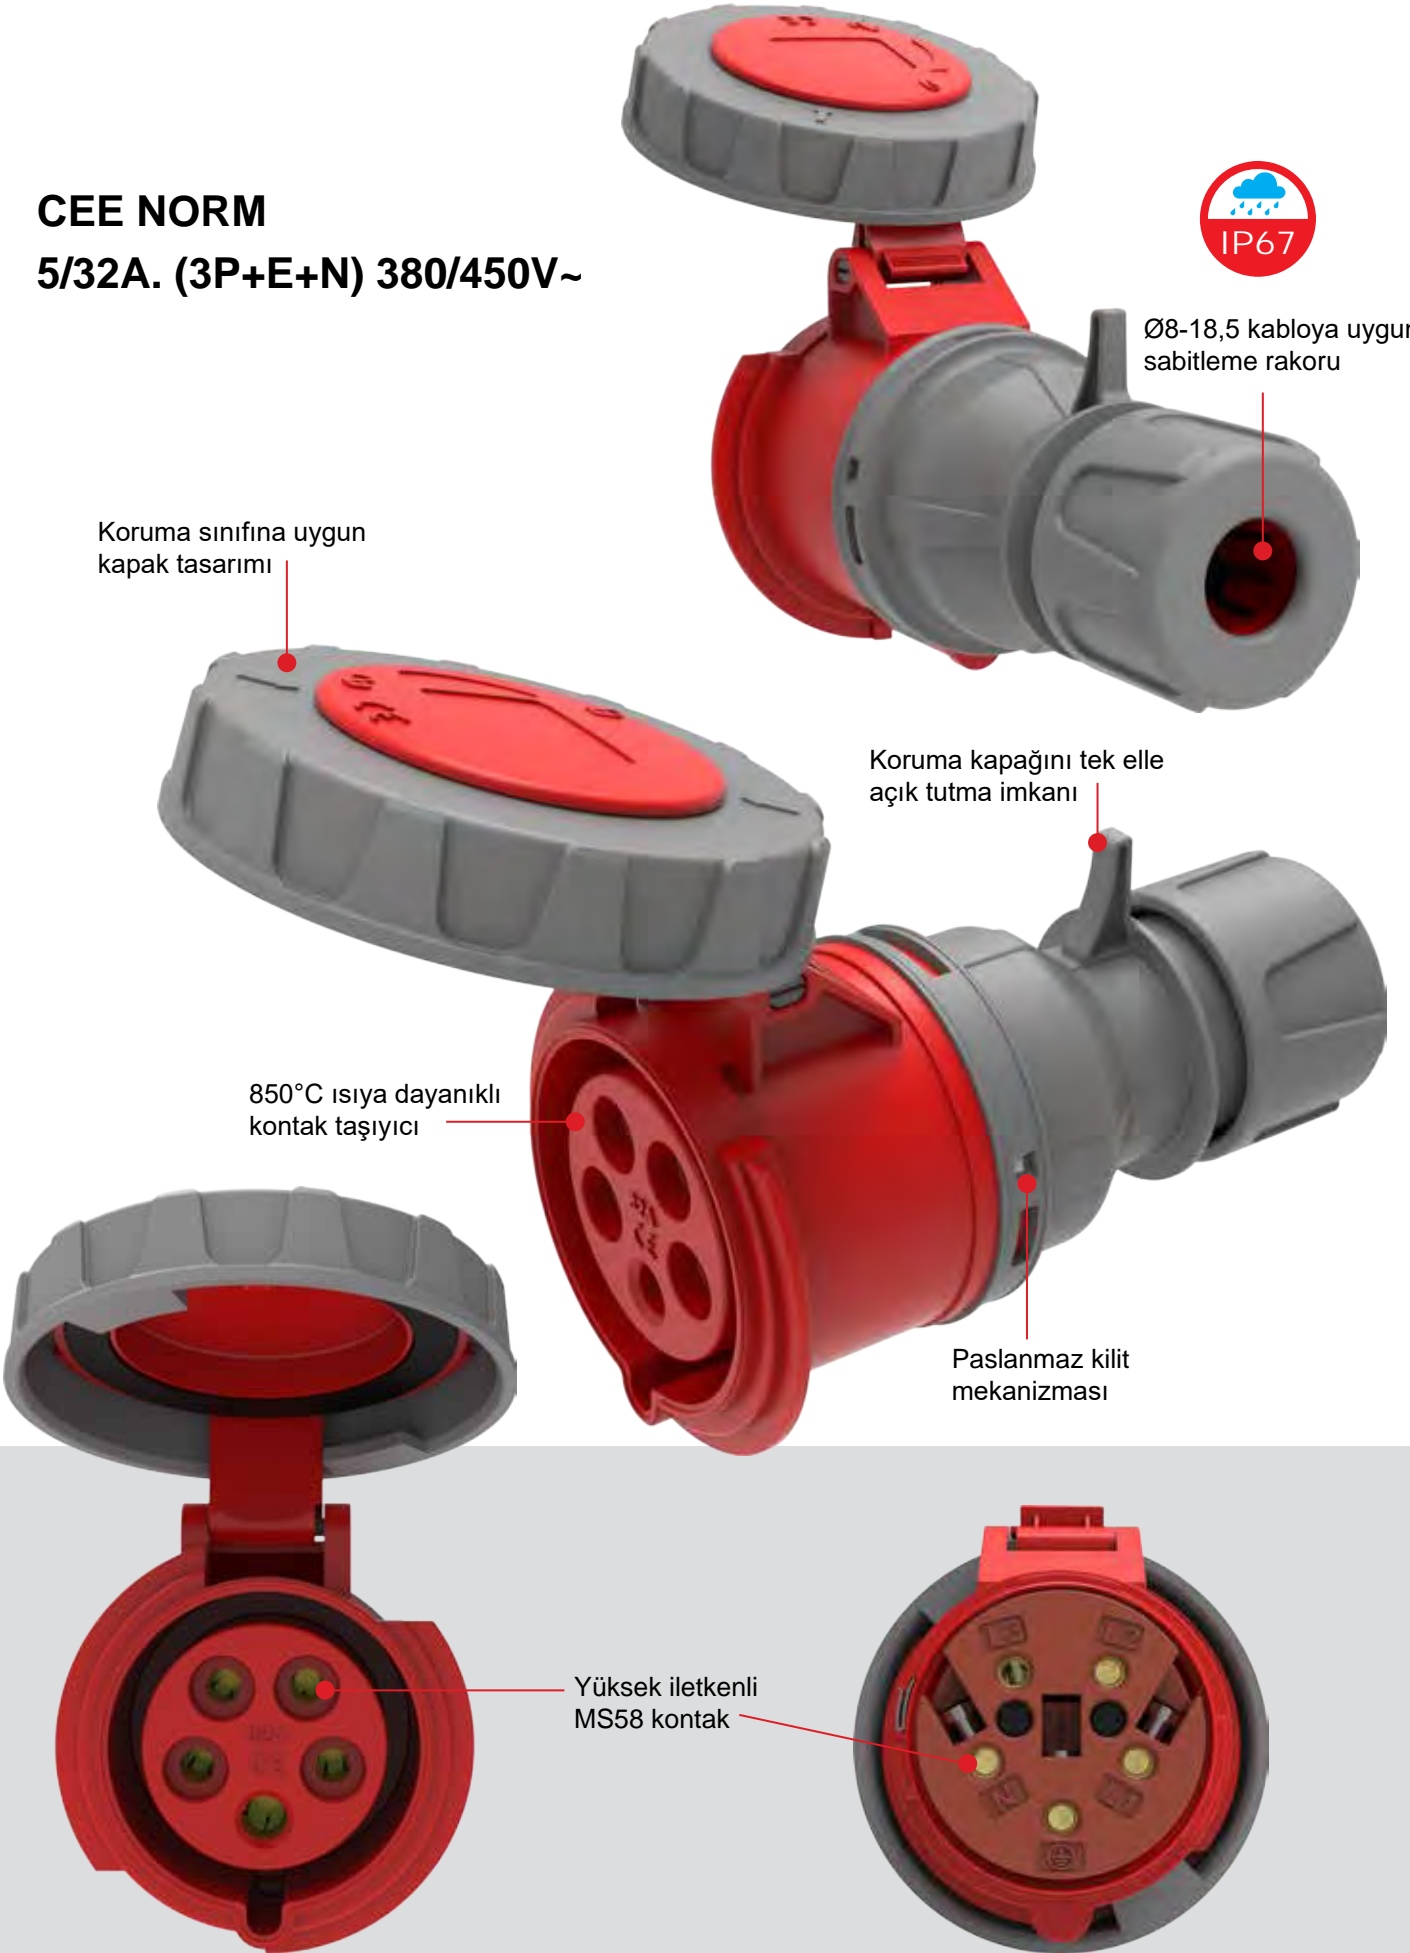

CEE NORM

5/32A. (3P+E+N) 380/450V~

IP67

Ø8-18,5 kabloya uygun sabitleme rakoru

Koruma sınıfına uygun kapak tasarımı

Koruma kapağını tek elle açık tutma imkanı

850°C ısıya dayanıklı kontak taşıyıcı

Paslanmaz kilit mekanizması

Yüksek iletkenli MS58 kontak