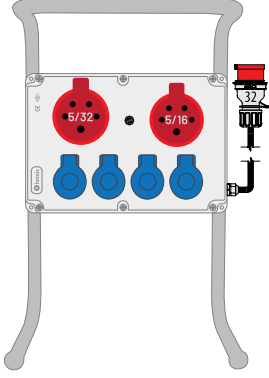

BKP-8249-4016
3.840,30 TL

BORU AYAKLI 210x300x90mm

Kablo Uzunluęu
1,5 metre

Termal Sigorta

PG16 / PG21
Rekor

ABS

IP44

1