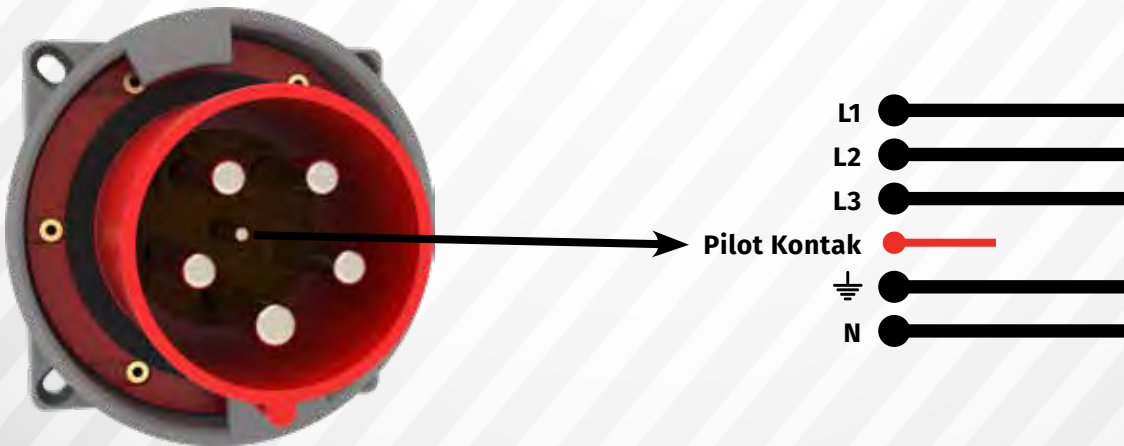

Pilot kontak kullanımı:

63/125A. 3/4/5 Kontaktlı ürünlerde Pilot Kontaktlı / Pilot Kontaklı 2 seri bulunmaktadır.

Pilot Kontak diğer kontaktlardan kısa ve incedir. Ayrı bir kablo çekilerek devre kesiciye bağlanarak kumanda devresi için kullanılır.

NOT: Kumanda devresi gerekmeyen kullanımlarda pilot kontaklı ürünlerimizin tercih edilmesi tavsiye olunur.