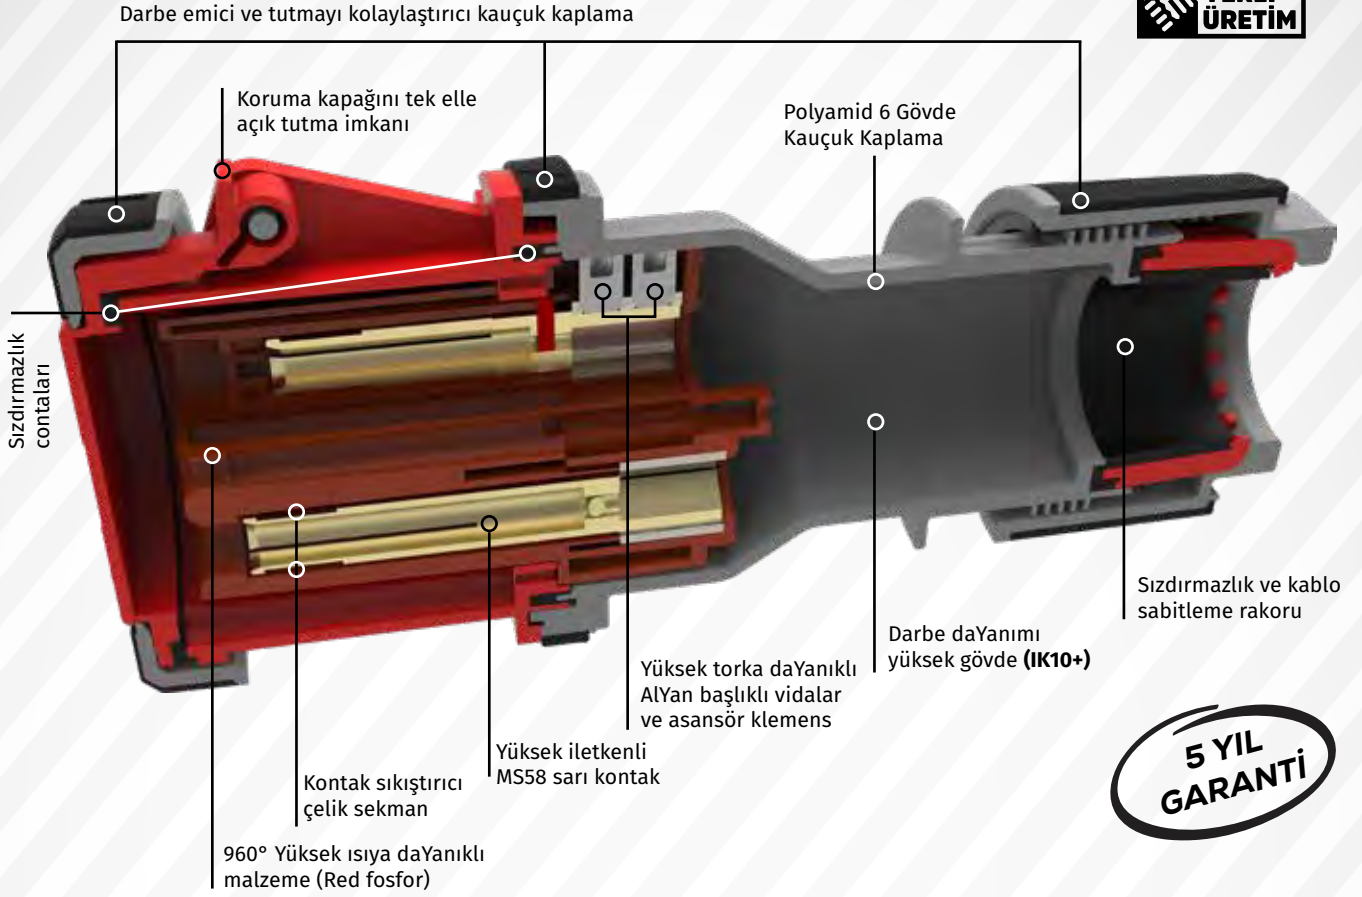

Pilot kontak kullanımı:

63/125A. 3/4/5 Kontaktlı ürünlerde Pilot Kontaktlı / Pilot Kontaklı 2 seri bulunmaktadır.

Pilot Kontak diğer kontaktlardan kısa ve incedir. Ayrı bir kablo çekilerek devre kesiciye bağlanarak kumanda devresi için kullanılır.

NOT: Kumanda devresi gerekmeyen kullanımlarda pilot kontaklı ürünlerimizin tercih edilmesi tavsiye olunur.