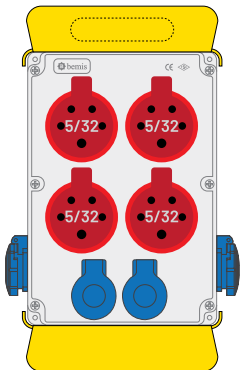

BKP-8249-4016
3.840,30 TL

BORU AYAKLI 210x300x90mm

Kablo Uzunluęu
1,5 metre

Termal Sigorta

PG16 / PG21
Rekor

ABS

IP44

1