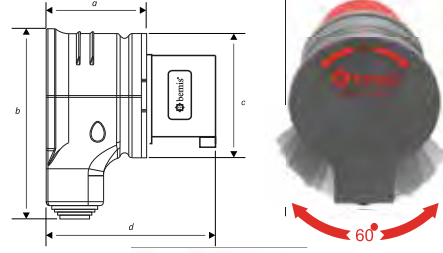

BAK-2100-0000
125A. 90 Eğik Duvar Prizi
Klemens Taşıyıcı

100
yüzde
yerli...

B bemis

Yedek Parça

Üreten Ülke Güçlüdür

PATENTLİ ÜRÜNLERİMİZ

Somunlu Pano Prizi
Tescil No: 2021/012911

Cee Norm Eğik Döner Fiş Serisi
Tescil No: 2015/08133