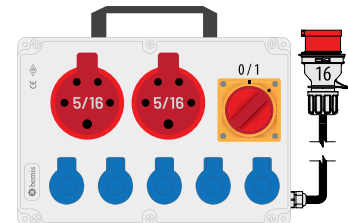

BKP78226-5008
FİYAT ALIN