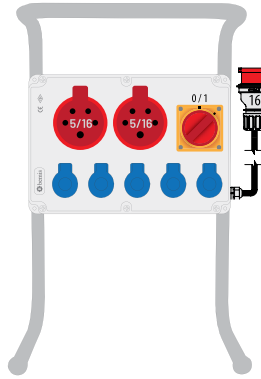

BKP78226-5015
FİYAT ALIN