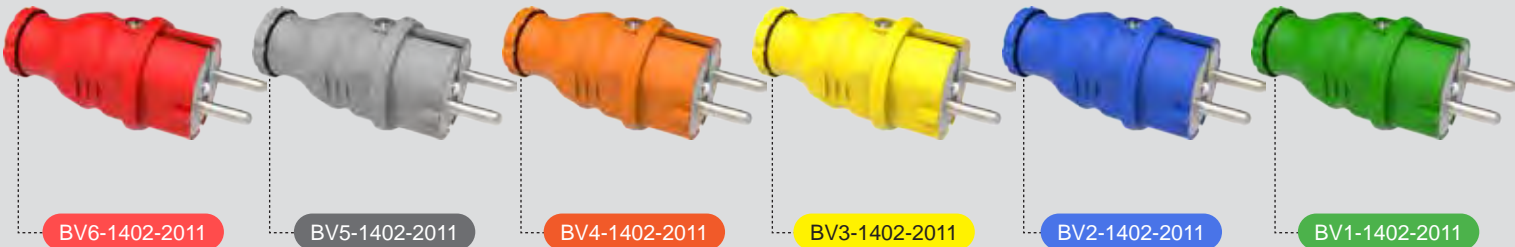

RENK SEÇENEKLERİ