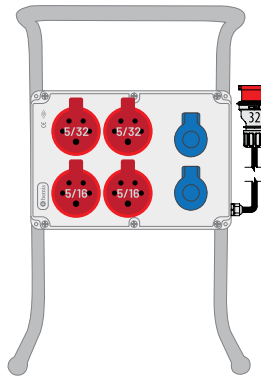

BKP38296-4011
3.527,10 TL

BKP38296-2013
FİYAT ALIN

BKP38229-4011
3.611,60 TL

BKP38229-5015
FİYAT ALIN

BKP78226-5015
FİYAT ALIN

BKP98280-0012
2.629,50 TL

BKP38229-26212
3.559,60 TL

InterLock®