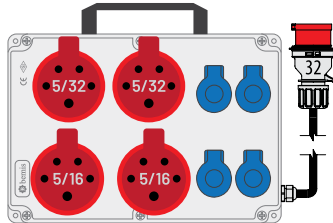

BKP77216-2007
1.657,30 TL

BKP37219-1004
FİYAT ALIN

BKP37219-2003
1.857,80 TL

KULPLU KABLOLU 210x300x90mm

BKP78226-4007
3.461,60 TL

BKP78226-4005
2.592,90 TL

BKP38229-4003
2.873,50 TL

BKP38249-4007
3.826,90 TL