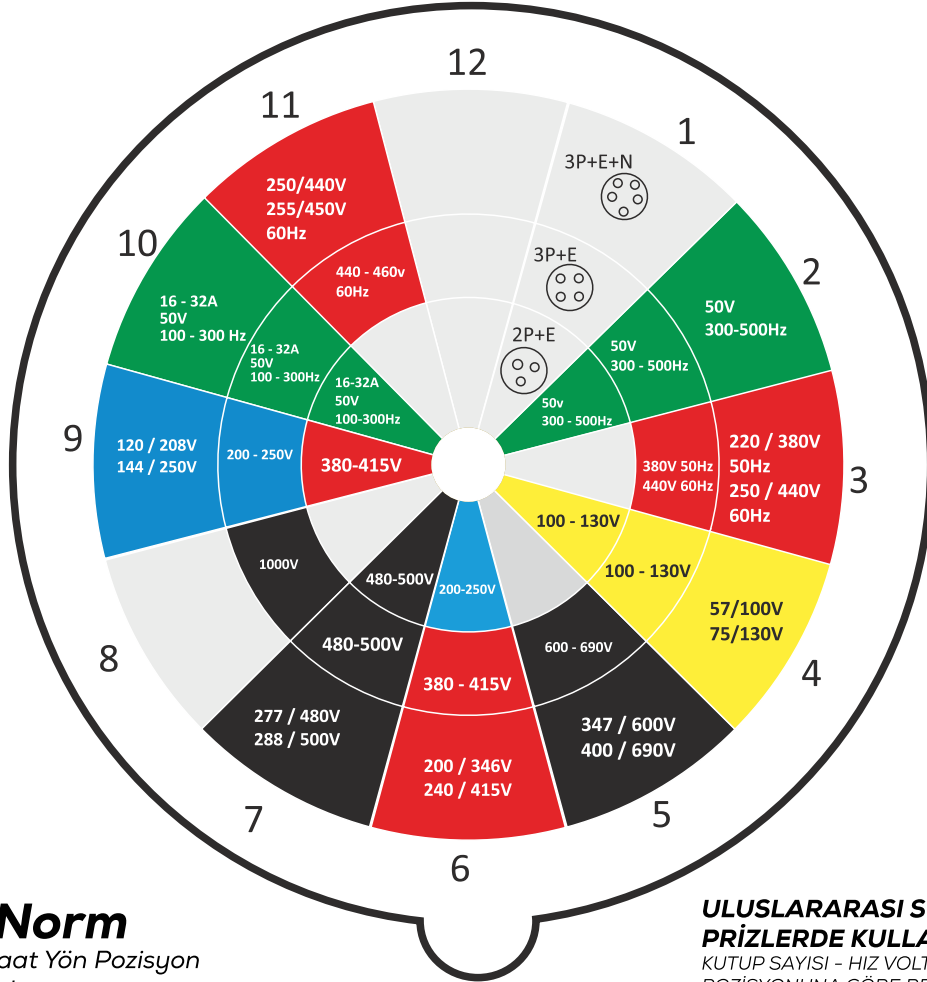

24V. AC İzole Trafo Serisi

Tescil No: 2006 00105

Aydınlatma El Lambası

Tescil No: 2001 01497

Somunlu Priz Serisi

Tescil No: 2013 15191

IEC 60309'a göre endüstriyel fiş ve priz standartları çizelgesi ve renk tablosu