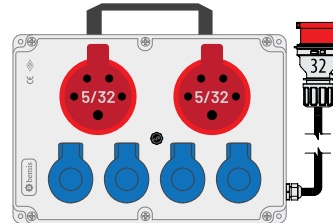

BKP77216-2007
1.657,30 TL

BKP37219-1004
FİYAT ALIN

BKP37219-2003
1.857,80 TL

KULPLU KABLOLU 210x300x90mm

BKP78226-4007
3.461,60 TL

BKP78226-4005
2.592,90 TL

BKP38229-4003
2.873,50 TL

BKP38249-4007
3.826,90 TL