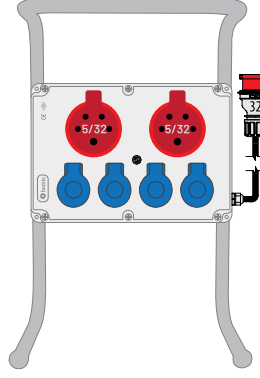

BKP38229-4011
3.611,60 TL