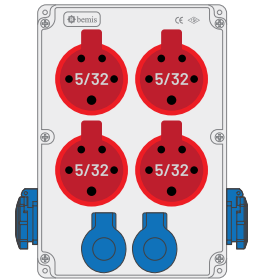

IP44

1

BKP-8296-4009
2.413,00 TL

BKP-8226-4000
1.898,40 TL

BKP-8229-4009
2.107,30 TL

BKP-8280-0000
1.643,90 TL

BKP-8296-2002
FİYAT ALIN

BKP-8249-4000
3.056,20 TL