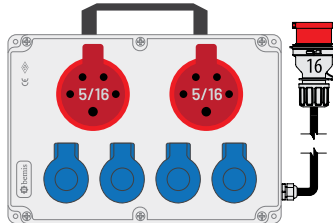

BKP77216-2007
1.657,30 TL

BKP37219-1004
FİYAT ALIN

BKP37219-2003
1.857,80 TL

KULPLU KABLOLU 210x300x90mm

BKP78226-4007
3.461,60 TL

BKP78226-4005
2.592,90 TL

BKP38229-4003
2.873,50 TL

BKP38249-4007
3.826,90 TL