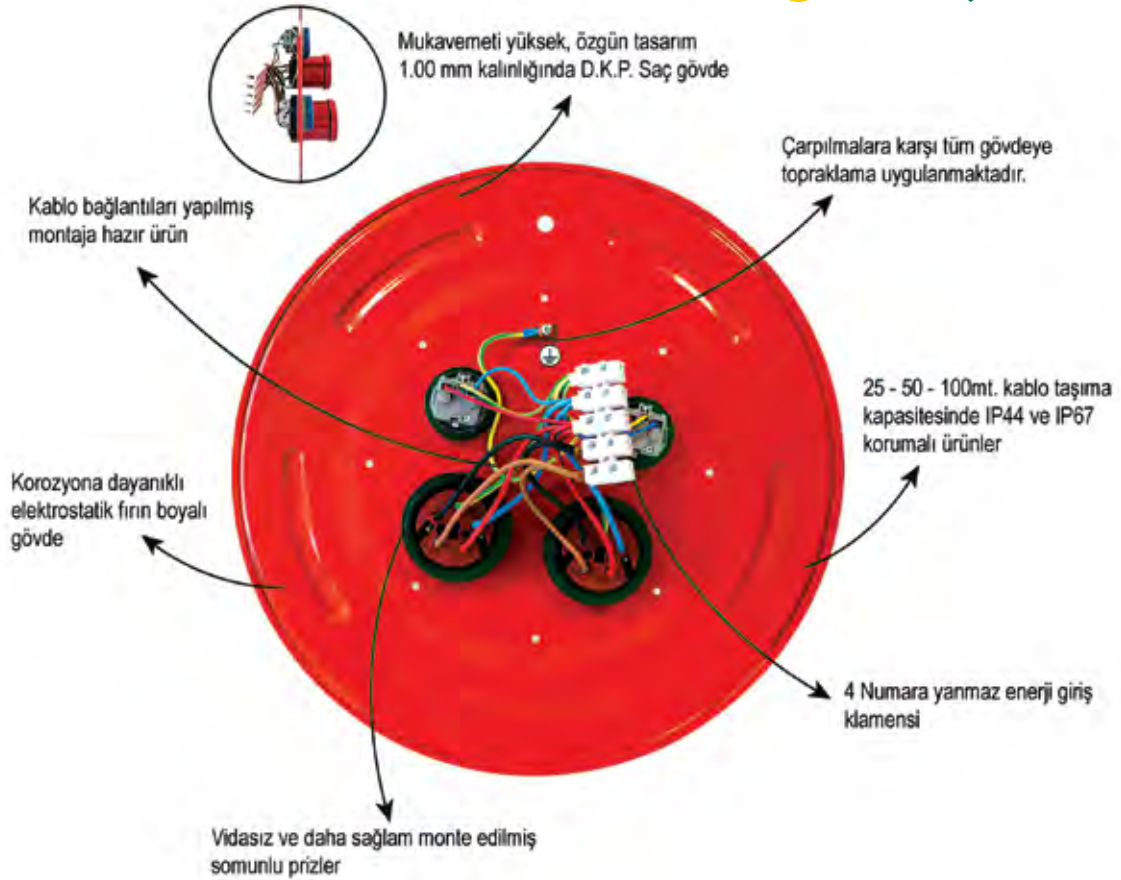

BEMİS KABLO MAKARASI KAPASİTE TABLOSU

Makara Modeli	KABLO KESİTİ VE UZUNLUĞU (metre)											
	3x1.5tr	3x2.5tr	3x4tr	3x6tr	4x1.5tr	4x2.5tr	4x4tr	4x6tr	5x1.5tr	5x2.5tr	5x4tr	5x6tr
BM1	25	15	13	10								
BM2	50	30	25	15								
BM3	70	50	35	25								
BM4	80	60	40	35	70	45	40	25	60	40	25	20
BM5	170	130	100	90	150	120	95	70	120	100	75	40
BM6	170	130	100	90	150	120	95	70	120	100	75	40
BM7	15	10										
BM8	25	20	15	10								
BM9	50	35	25	20								

Tablo H05VF-F kablo dış çapı baz alınarak hesaplanmıştır. Veriler kullanılan kablo markası cinsi ve kullanıcıya göre değişkenlik gösterebilir.

METAL MAKARA ÖZELLİKLERİ